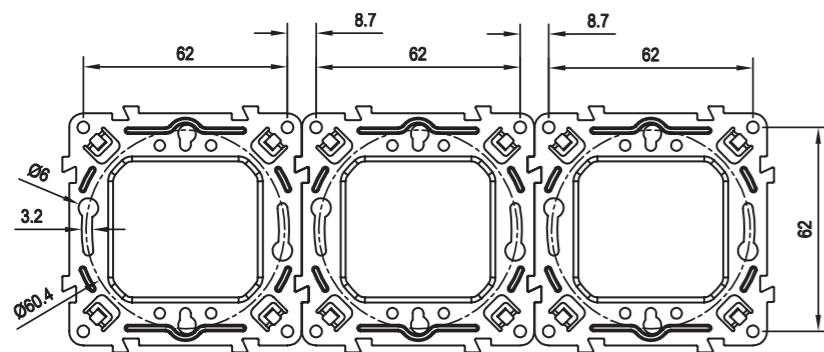

# Размеры Розетки

Розетка USB A+C

Розетка с заземлением и USB A+C

Светорегулятор (диммер) и регулятор скорости вентилятора

# Размеры Рамки

Рамка 1-постовая

Рамка 2-постовая

Рамка 4-постовая

Рамка 3-постовая

Рамка 5-постовая