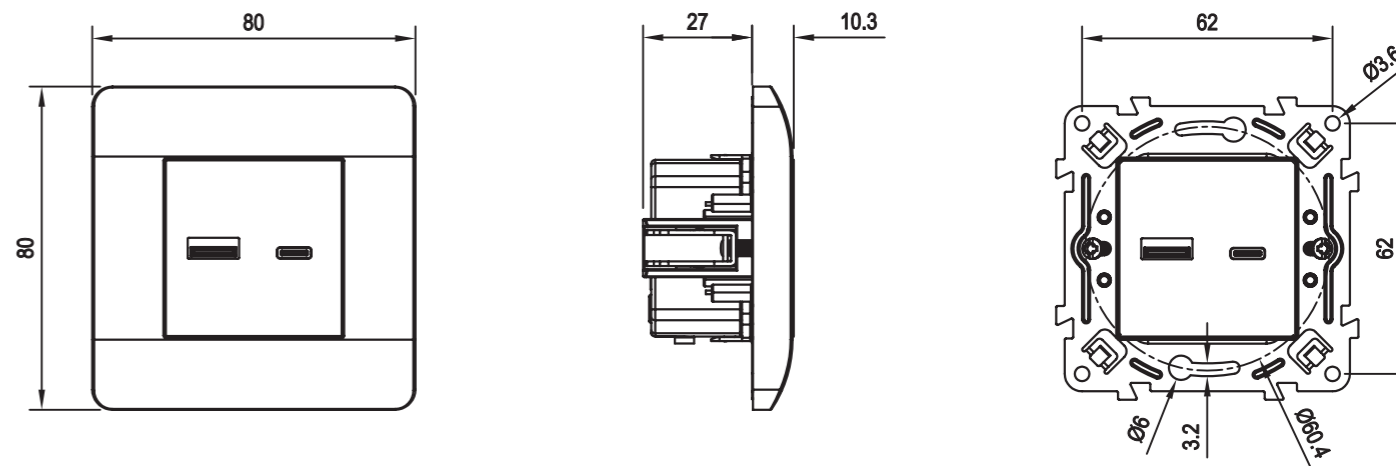

Размеры Розетки

Розетка USB A+C