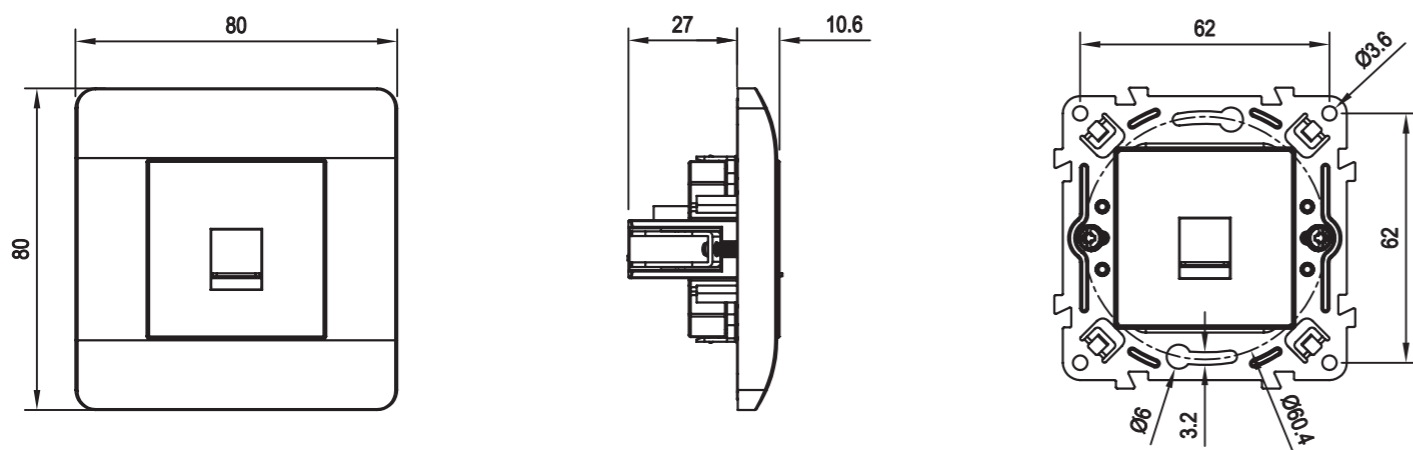

# Размеры Розетки

Розетка одноместная  
(С заземлением/без заземления)

Розетка IP44 с крышкой

Розетка двухместная  
(Без заземления)

# Размеры Розетки

Розетка двухместная  
(С заземлением)

Розетка TV/SAT  
(С заземлением/без заземления)

Розетка RJ11/RJ45  
(Одиночное и парное исполнение)