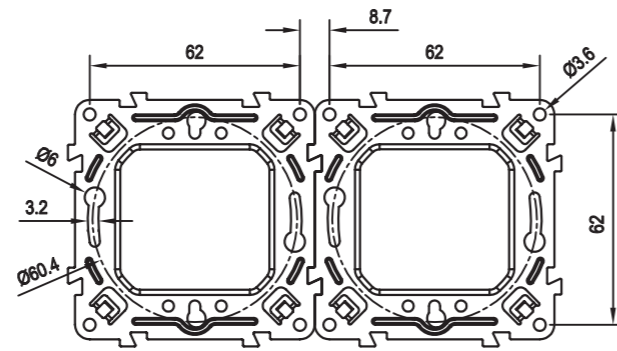

# Размеры Розетки

Розетка двухместная  
(С заземлением)

Розетка TV/SAT  
(С заземлением/без заземления)

Розетка RJ11/RJ45  
(Одиночное и парное исполнение)

# Размеры Розетки

Розетка USB A+C

Розетка с заземлением и USB A+C

Светорегулятор (диммер) и регулятор скорости вентилятора

# Размеры Рамки

Рамка 1-постовая

Рамка 2-постовая

Рамка 4-постовая

Рамка 3-постовая

Рамка 5-постовая