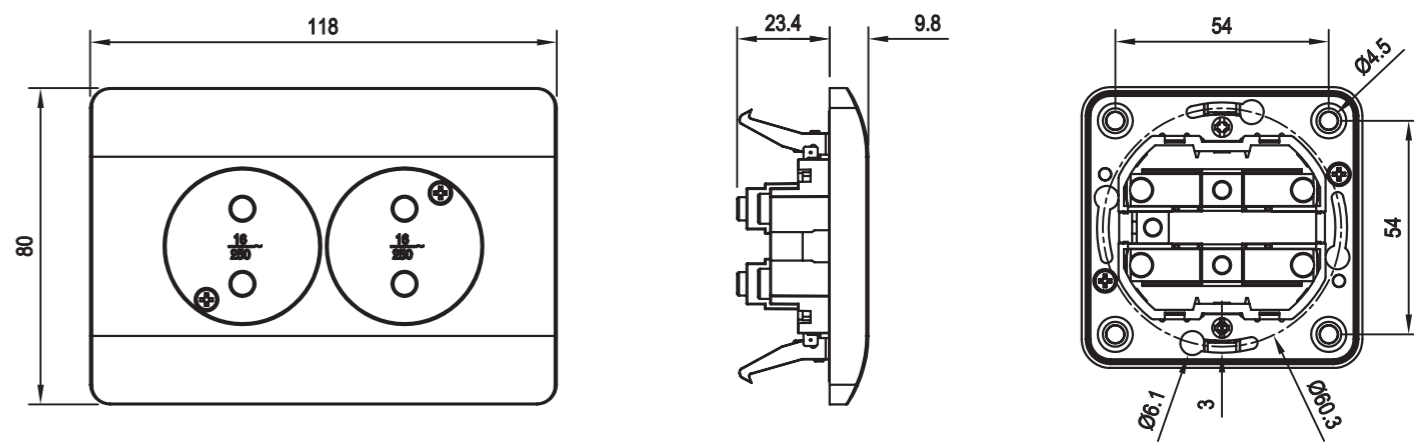

# Размеры Розетки

Розетка одноместная  
(С заземлением/без заземления)

Розетка IP44 с крышкой

Розетка двухместная  
(Без заземления)

# Размеры Розетки

Розетка двухместная  
(С заземлением)

Розетка TV/SAT  
(С заземлением/без заземления)

Розетка RJ11/RJ45  
(Одиночное и парное исполнение)