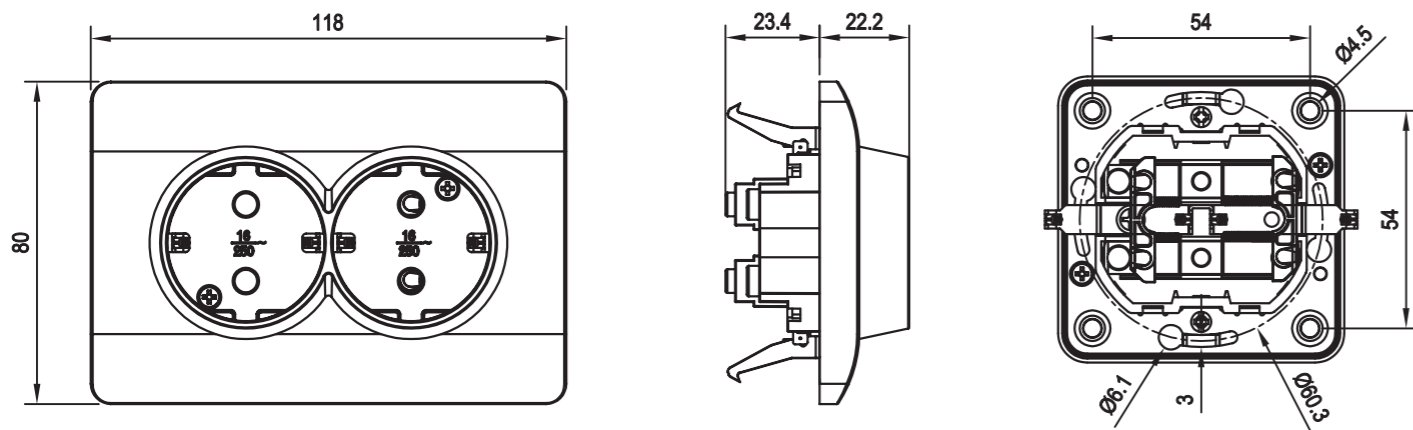

# Размеры Розетки

Розетка одноместная  
(С заземлением/без заземления)

Розетка IP44 с крышкой

Розетка двухместная  
(Без заземления)

# Размеры Розетки

Розетка двухместная  
(С заземлением)

Розетка TV/SAT  
(С заземлением/без заземления)

Розетка RJ11/RJ45  
(Одиночное и парное исполнение)