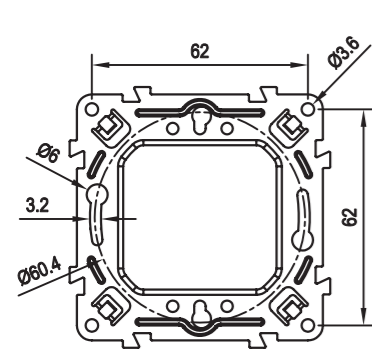

# Размеры Розетки

Розетка двухместная  
(С заземлением)

Розетка TV/SAT  
(С заземлением/без заземления)

Розетка RJ11/RJ45  
(Одиночное и парное исполнение)

# Размеры Розетки

Розетка USB A+C

Розетка с заземлением и USB A+C

Светорегулятор (диммер) и регулятор скорости вентилятора

# Размеры Рамки

Рамка 1-постовая

Рамка 2-постовая

Рамка 4-постовая

Рамка 3-постовая

Рамка 5-постовая