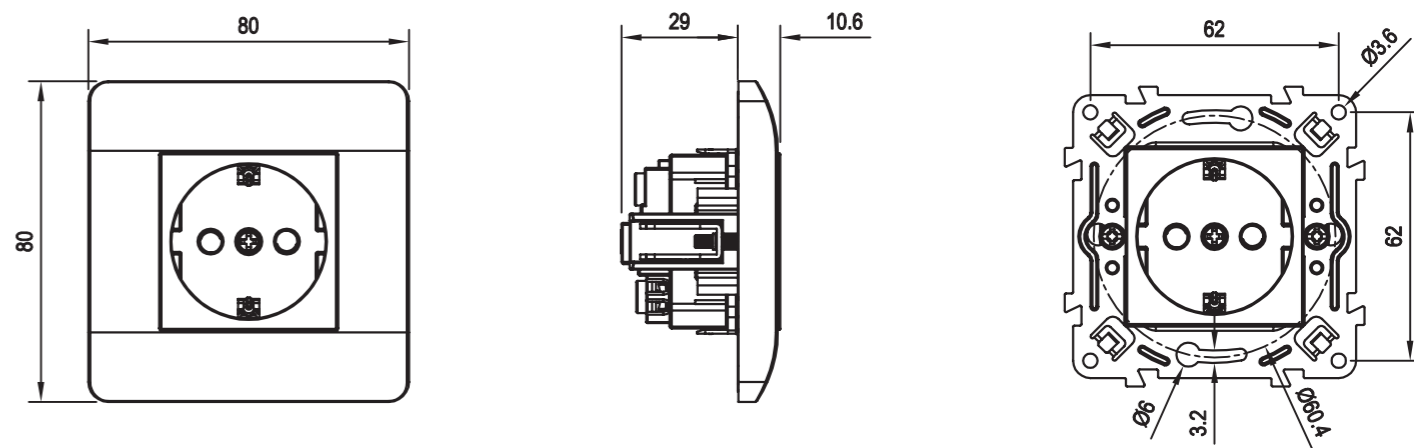

# Размеры Розетки

Розетка одноместная  
(С заземлением/без заземления)

Розетка IP44 с крышкой

Розетка двухместная  
(Без заземления)