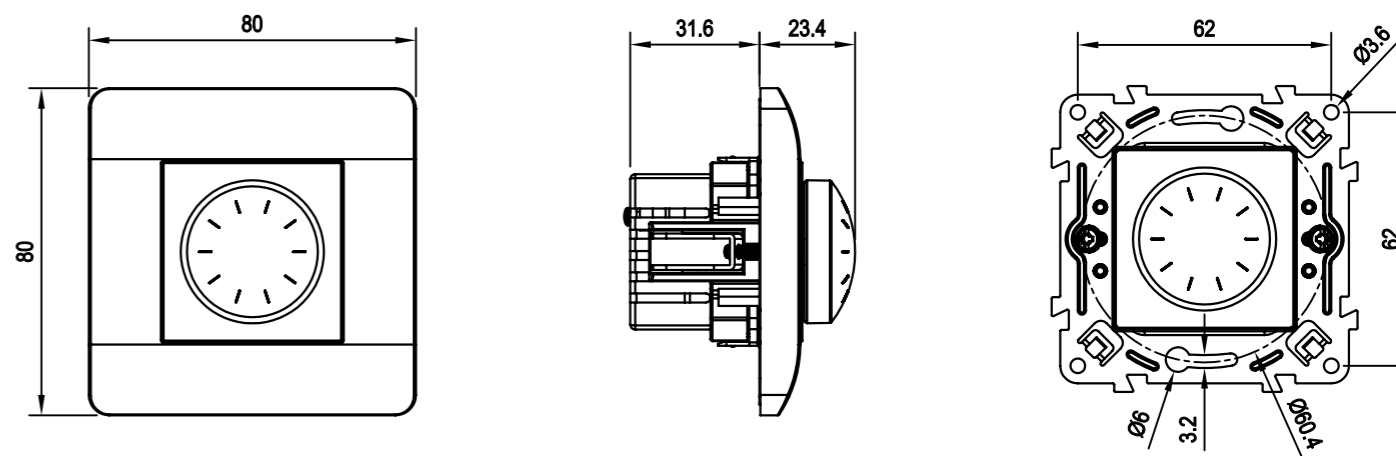

# Размеры Розетки

Розетка двухместная  
(С заземлением)

Розетка TV/SAT  
(С заземлением/без заземления)

Розетка RJ11/RJ45  
(Одиночное и парное исполнение)

# Размеры Розетки

Розетка USB A+C

Розетка с заземлением и USB A+C

Светорегулятор (диммер) и регулятор скорости вентилятора

# Размеры Рамки

Рамка 1-постовая

Рамка 2-постовая

Рамка 4-постовая

Рамка 3-постовая

Рамка 5-постовая