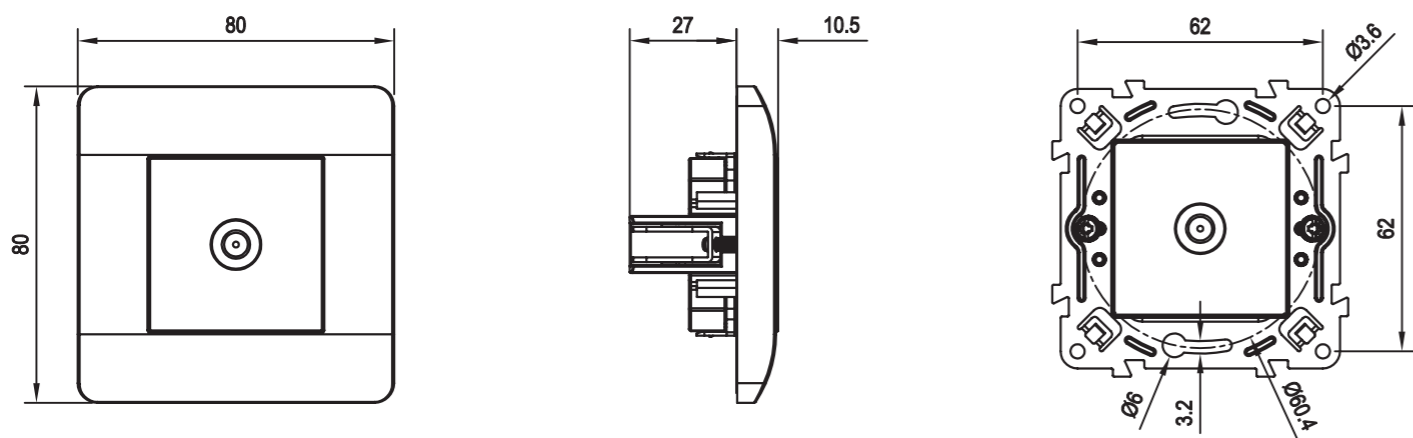

# Размеры Розетки

Розетка одноместная  
(С заземлением/без заземления)

Розетка IP44 с крышкой

Розетка двухместная  
(Без заземления)

# Размеры Розетки

Розетка двухместная  
(С заземлением)

Розетка TV/SAT  
(С заземлением/без заземления)

Розетка RJ11/RJ45  
(Одиночное и парное исполнение)