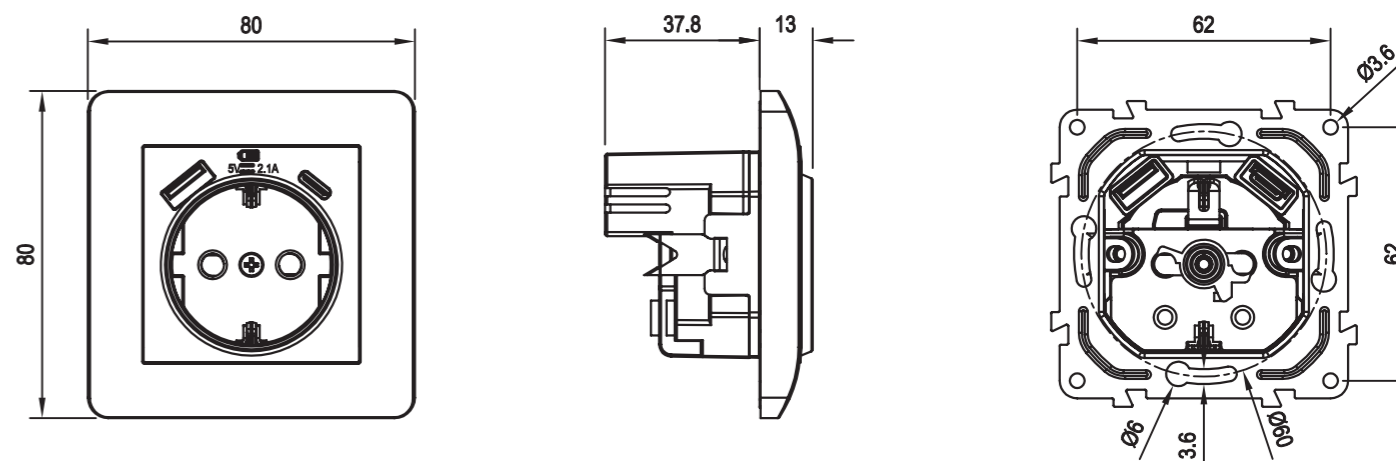

# Размеры Розетки

Розетка одноместная  
(С заземлением/без заземления)

Розетка IP44 с крышкой

Розетка двухместная  
(Без заземления)

# Размеры Розетки

Розетка двухместная  
(С заземлением)

Розетка TV/SAT  
(С заземлением/без заземления)

Розетка RJ11/RJ45  
(Одиночное и парное исполнение)

# Размеры Розетки

Розетка USB A+C

Розетка с заземлением и USB A+C

Светорегулятор (диммер) и регулятор скорости вентилятора