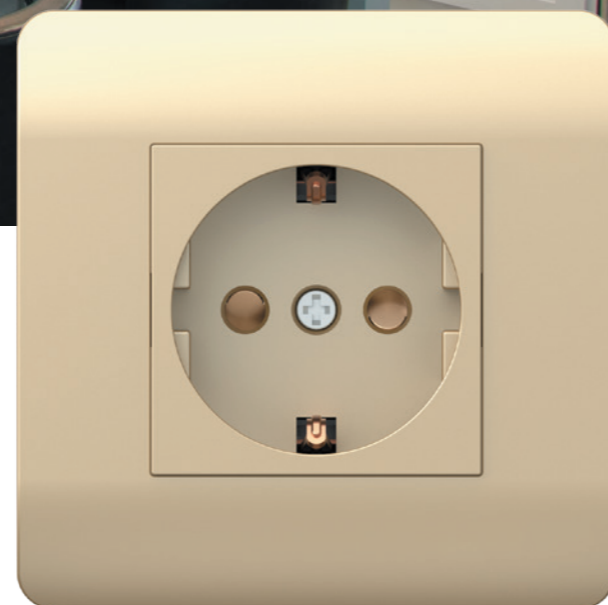

Классическая розетка с заземлением – один из ключевых атрибутов электро-установочных изделий. Качество материалов, использованных при изготовлении, – как раз то, что соединяет безопасность и стиль воедино. Цветовая палитра и дизайн подобраны так, чтобы удовлетворить любое проектное решение.

* Огнестойкий поликарбонат.