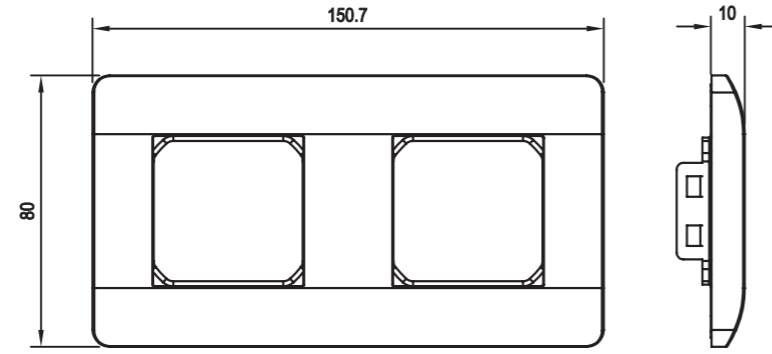

# Размеры Розетки

Розетка USB A+C

Розетка с заземлением и USB A+C

Светорегулятор (диммер) и регулятор скорости вентилятора

# Размеры Рамки

Рамка 1-постовая

Рамка 2-постовая

Рамка 4-постовая

Рамка 3-постовая

Рамка 5-постовая