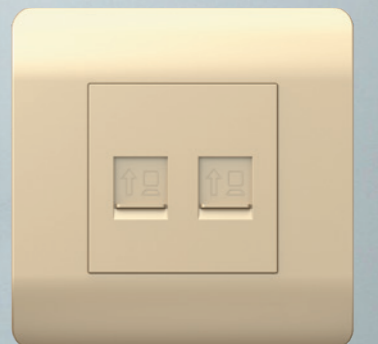

@ensmasoff