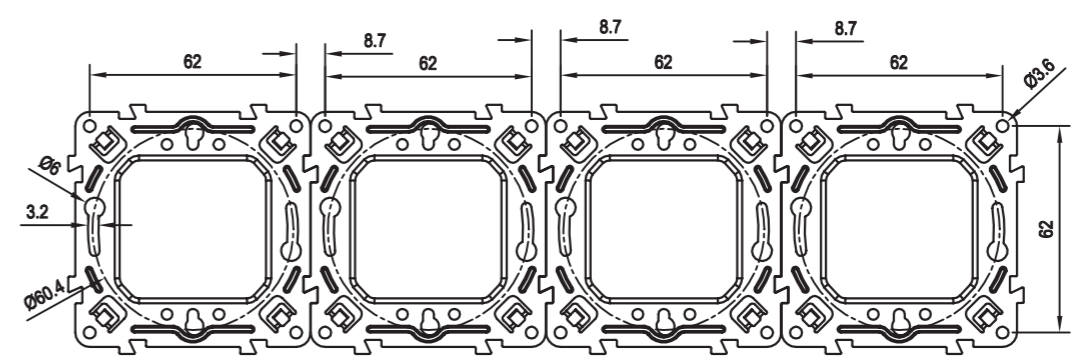

# Размеры Розетки

Розетка USB A+C

Розетка с заземлением и USB A+C

Светорегулятор (диммер) и регулятор скорости вентилятора

# Размеры Рамки

Рамка 1-постовая

Рамка 2-постовая

Рамка 4-постовая

Рамка 3-постовая

Рамка 5-постовая