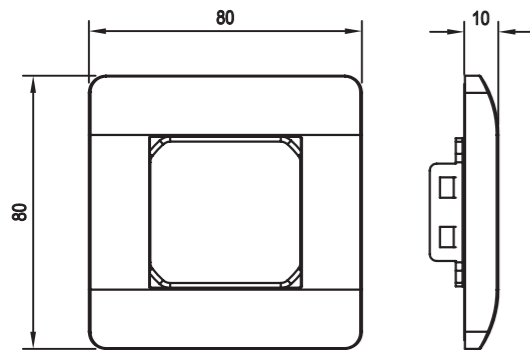

# Размеры Розетки

Розетка двухместная  
(С заземлением)

Розетка TV/SAT  
(С заземлением/без заземления)

Розетка RJ11/RJ45  
(Одиночное и парное исполнение)

# Размеры Розетки

Розетка USB A+C

Розетка с заземлением и USB A+C

Светорегулятор (диммер) и регулятор скорости вентилятора

# Размеры Рамки

Рамка 1-постовая

Рамка 2-постовая

Рамка 4-постовая

Рамка 3-постовая

Рамка 5-постовая